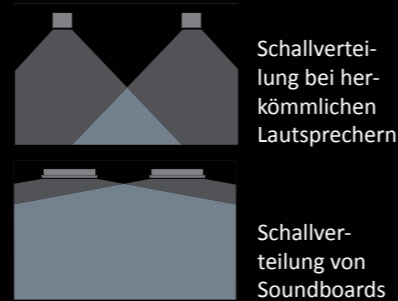

# Soundboard viva

Das Soundboard *viva* aus Klangfichtenholz gefertigt schafft ein ausgeglichenes, lebendiges und räumliches Klangerlebnis wie bei einem Konzert.

Dieses innovative Klang-System wurde entwickelt, um Musik in höchster Qualität und Präzision wiederzugeben. Erleben Sie ein Klangerlebnis ohne Kompromiss. Vollständig entwickelt und hergestellt in der Schweiz.

## Einzigartige Performance

- Das Soundboard *viva* bietet Ihnen eine unvergleichliche hemisphärische Schallverteilung.
- Die planare Verteilung der Schallenergie hat einen doppelten Wirkungsgrad gegenüber herkömmlichen Lautsprechersystemen.
- Das Klangholz bietet einen einzigartigen, natürlichen und warmen Klang.